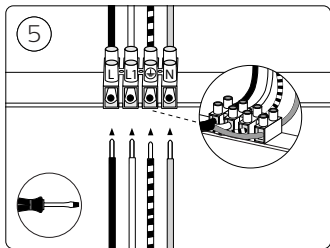

# PHILIPS

Virginia

User manual  
Benutzerhandbuch  
Notice d'emploi  
Manual de usuario  
Manual do usuário  
Manuale d'uso  
Gebruiksaanwijzing

Incl.

Excl.

**IPX4**

3/8"

8mm

MIN 5 SEC

MAX 5 MIN

MAX  
6 m

Signify  
I.B.R.S. / C.C.R.I. Numéro 10461  
5600 VB Eindhoven,  
the Netherlands  
☎00800-74454775

© 2021 Signify Holding  
All rights reserved

[www.philips.com/lighting](http://www.philips.com/lighting)