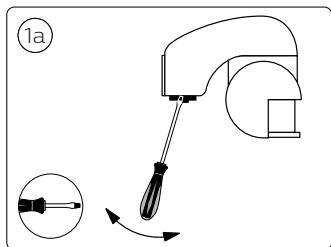

# PHILIPS

Virginia

User manual  
Benutzerhandbuch  
Notice d'emploi  
Manual de usuario  
Manual do usuário  
Manuale d'uso  
Gebruiksaanwijzing

Incl.

Excl.

**IPX4**

3/8"

8mm

MIN 5 SEC

MAX 5 MIN

MAX  
6 m

Signify  
I.B.R.S. / C.C.R.I. Numéro 10461  
5600 VB Eindhoven,  
the Netherlands  
☎00800-74454775

© 2021 Signify Holding  
All rights reserved

[www.philips.com/lighting](http://www.philips.com/lighting)