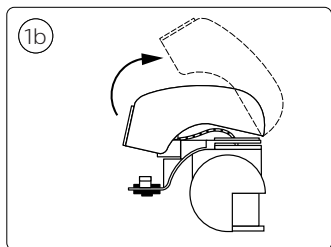

# PHILIPS

Virginia

User manual  
Benutzerhandbuch  
Notice d'emploi  
Manual de usuario  
Manual do usuário  
Manuale d'uso  
Gebruiksaanwijzing

Incl.

Excl.

**IPX4**

3/8"

8mm

MIN 5 SEC

MAX 5 MIN

MAX  
6 m

Signify  
I.B.R.S. / C.C.R.I. Numéro 10461  
5600 VB Eindhoven,  
the Netherlands  
☎00800-74454775

© 2021 Signify Holding  
All rights reserved

[www.philips.com/lighting](http://www.philips.com/lighting)